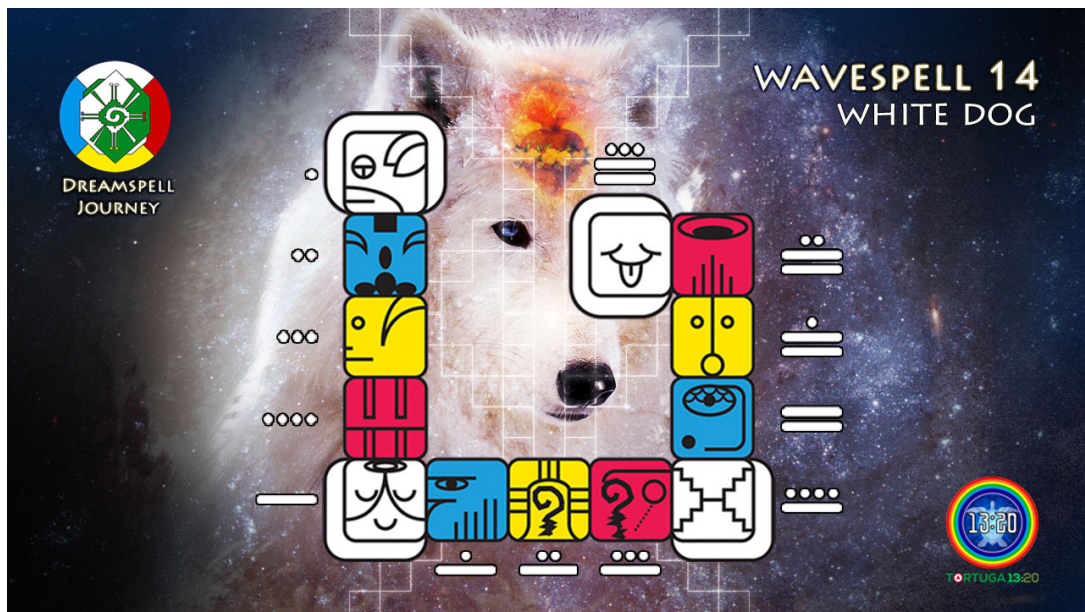

ONDA INCANTATA DEL CANE BIANCO

Potere del Cuore

(dal 22 luglio al 3 agosto 2023 - Anelli Solari della Luna 4 e del Mago 5)

N S 1. 35. 12. 26. Alfa. Turchese. Mantra: HRUM. Gola. Unità Psi Crono: KIN 151 (sabato 22-7-2023)