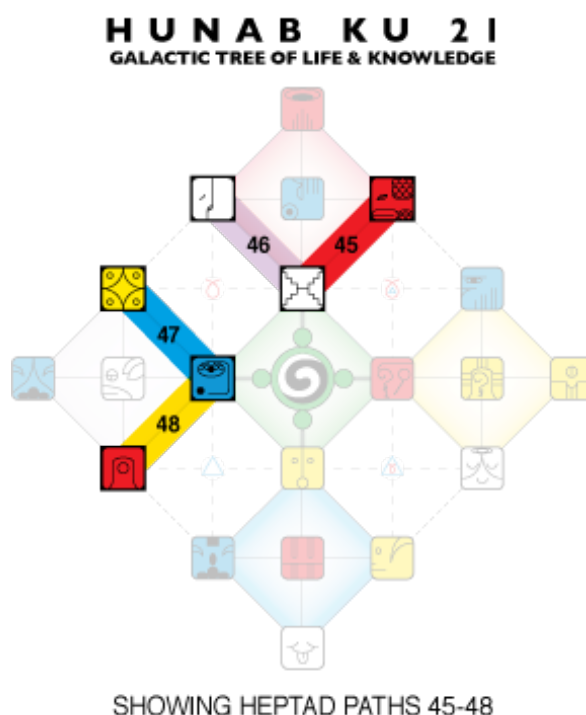

- Rotazione Galattica (ciclo di 260 giorni): 49° Tzolkin dall'inizio del computo delle 13 Lune del Dreamspell (1987).
- Stagione (ciclo di 65 giorni): Stagione dell'Amore del Cane: Spettro Galattico Bianco
- Castello (ciclo di 52 giorni): Castello Rosso dell'Est dell'Avviare: Corte della Nascita
- Luna (ciclo di 28 giorni): Luna Cristallo del Coniglio della Cooperazione – *Come posso consacrarmi a tutto ciò che vive?*
- Eptadi 45 – 48. Giorni 309-336 dell'Anello Solare
- UINAL: Pax, “*Suona una Musica del Futuro*”
- Onda Incantata (ciclo di 13 giorni): Onda Incantata del Drago Rosso della Nascita

Codici dei Sentieri delle Eptadi nella Luna Cristallo

Nel viaggio di 52 settimane attraverso i 52 Sentieri delle Eptadi di Hunab Ku 21, *l'Albero Galattico della Vita e della Conoscenza*, nella Luna **Cristallo** attiviamo i seguenti Sentieri:

Settimana 1 – Rossa – Inizia

Eptade 45: **La Meditazione** Trasmette la Riflessione del **Sesso**.

(Dali 1 - Silio 7 della Luna Cristallo / 30 maggio -