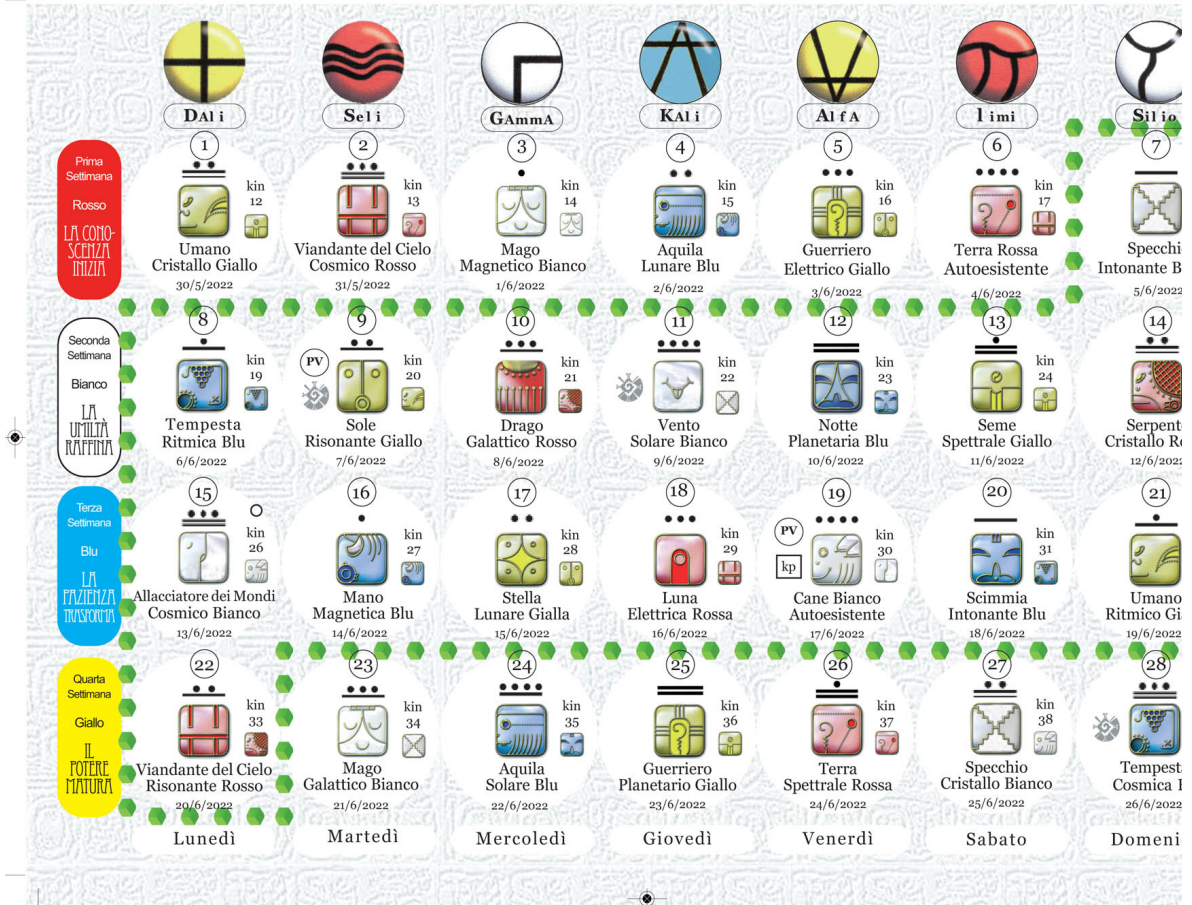

apprezzi il nostro lavoro e vuoi sostenerlo, puoi fare una donazione al seguente link
<https://lawoftime.org/donate/>

Sincronicità dei Viaggiatori delle Stelle

Come posso consacrarmi a tutto ciò che vive?

Benvenuti nella Luna Cristallo! Ricapitolazione dei cicli attualmente in corso:

- NS1.34.12: 34° Anello Solare a partire dalla Converggenza Armonica (1987).
- Anno (ciclo di 365 giorni): Anno del **Seme Elettrico Giallo**