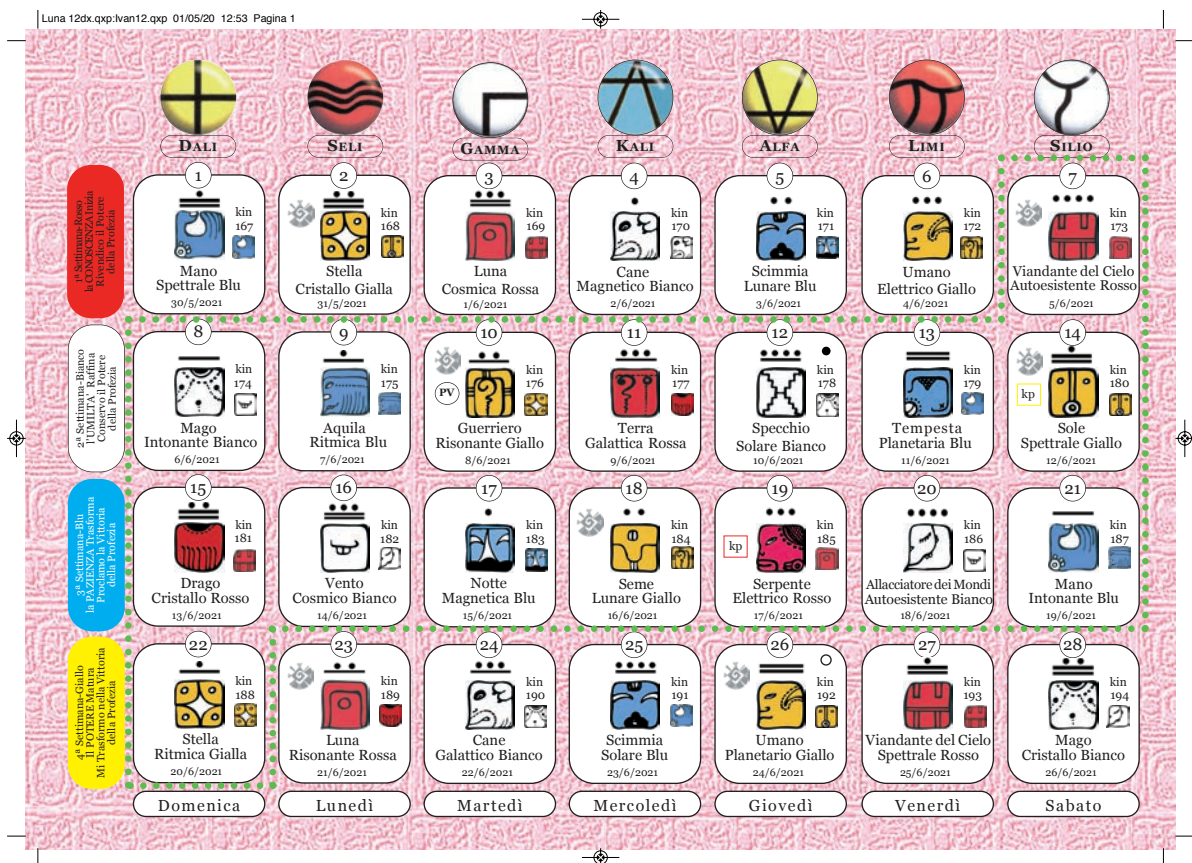

Se apprezzate il nostro lavoro e vuoi sostenerlo, puoi fare una donazione alla FLT:

<https://lawoftime.org/donate/>

Sincronicità dei Viaggiatori delle Stelle:

Benvenuti nella Luna Cristallo! Ricapitolazione dei cicli in corso all'inizio di questa Luna:

- Anno (ciclo di 365 giorni): Anno della Tempesta Lunare Blu
- Rotazione Galattica (ciclo di 260 giorni): 47^o Tzolkin dall'inizio del computo delle 13 Lune del Dreamspell (1987).

- Stagione (ciclo di 65 giorni): **Stagione del Sud del Sole del Fuoco**
Universale: Spettro Galattico Giallo
- Castello (ciclo di 52 giorni): **Castello Blu dell'Ovest del Bruciare:**
Corte della Magia
- Luna (ciclo di 28 giorni): Luna Cristallo della Cooperazione – Come posso consacrarmi a tutto ciò che vive?
- Onda incantata (ciclo di 13 giorni): **Onda Incantata della Terra**
Rossa della Navigazione

Codici dei Sentieri delle Eptadi nella Luna Cristallo

HUNAB KU 21 GALACTIC TREE OF LIFE & KNOWLEDGE

SHOWING HEPTAD PATHS 45-48

Nel viaggio di 52 settimane attraverso i 52 Sentieri delle Eptadi di Hunab Ku 21, l'Albero Galattico della Vita e della Conoscenza, nella Luna **Cristallo** attiviamo i seguenti Sentieri: