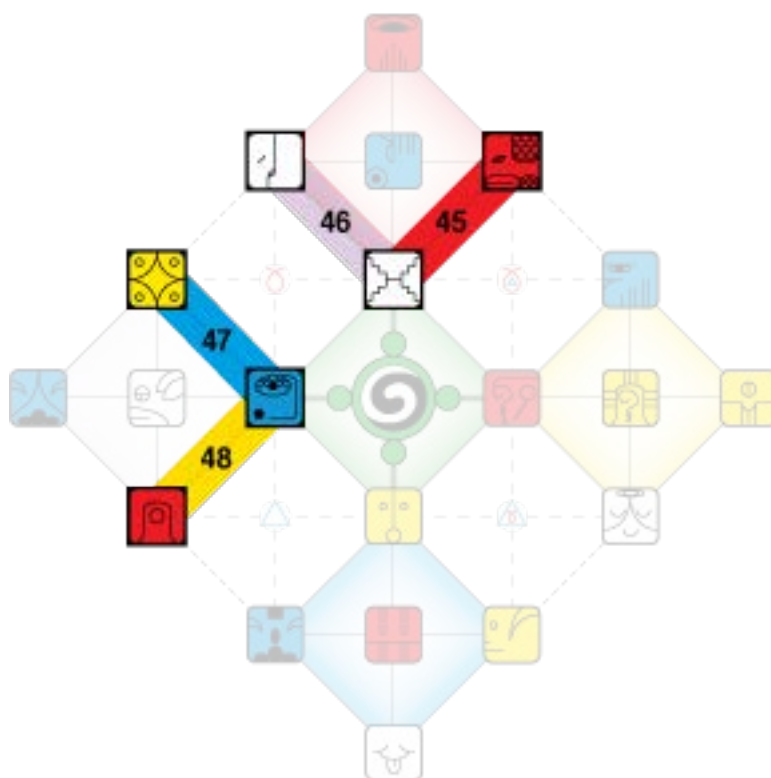

Codici dei Sentieri delle Eptadi nella Luna Cristallo

HUNAB KU 21 GALACTIC TREE OF LIFE & KNOWLEDGE

SHOWING HEPTAD PATHS 45-48

Nel viaggio di 52 settimane attraverso i 52 Sentieri delle Eptadi di Hunab Ku 21, l'Albero Galattico della Vita e della Conoscenza, nella Luna **Cristallo** attiviamo i seguenti Sentieri:

Settimana 1 – Rossa – Inizia

Eptade 45: La **Meditazione** Trasmette la Riflessione del **Sesso**.

(Dali 1 - Silio 7 della Luna Cristallo / 30 maggio – 5 giugno)