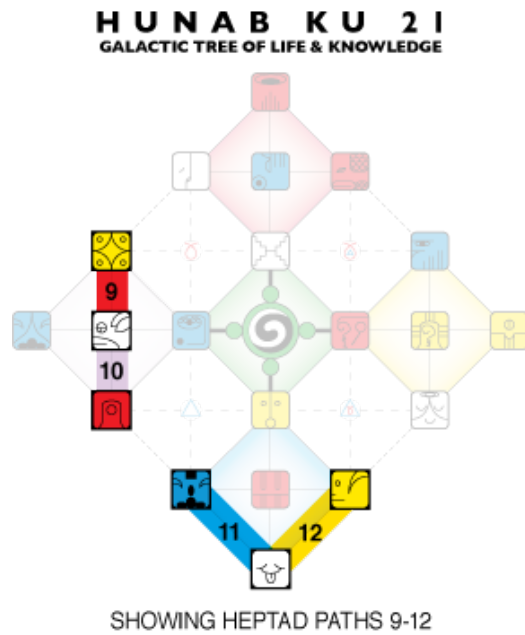

Codici dei Sentieri delle Eptadi nella Luna Elettrica