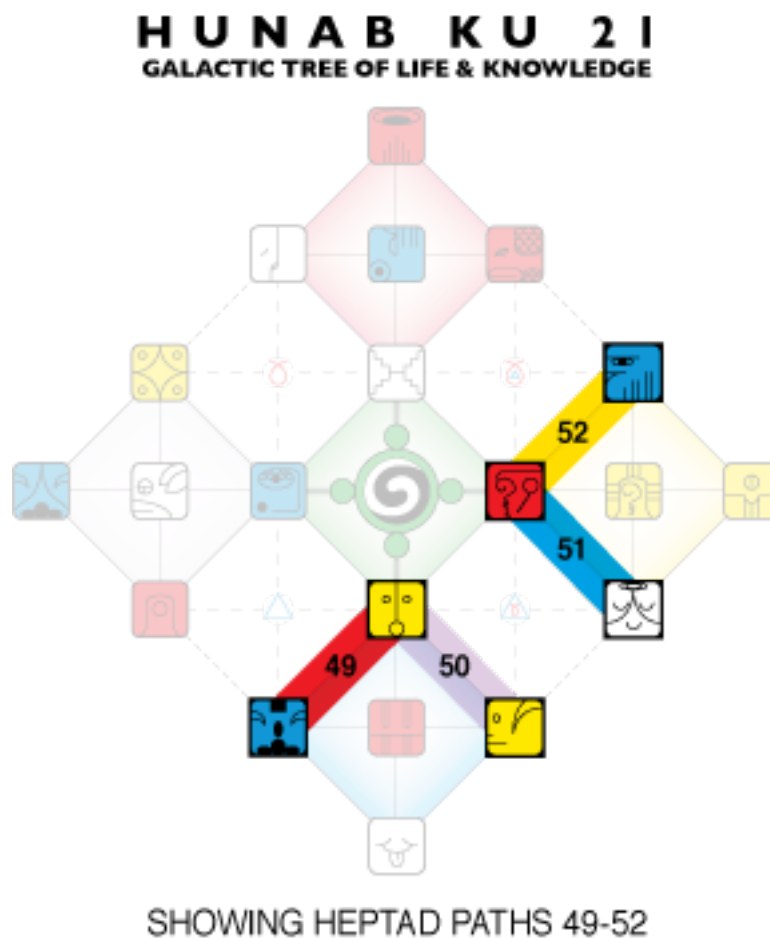

Questa Luna prelude al Giorno Fuori dal Tempo, Kin 68, il giorno in cui celebriamo la Pace Attraverso la Cultura ed il perdono universale. Stiamo creando una lista degli eventi in programma per il Giorno Fuori Tempo. Inoltre le iscrizioni al corso “*Cave of Initiation*” si chiudono nel Kin 46 (3 luglio).

Alcuni annunci:

- I giorni 26 e 27 della Luna Cosmica (22 e 23 luglio) Claudia Gomez e i kin dell'Argentina daranno vita ad un Congresso Noosferico. Per informazioni scrivete a: congresodelanoosfera@gmail.com
- Siete invitati a partecipare all'attivazione della noosfera, nel Kin 79, giorno 11 della Luna Magnetica (A5 agosto 2022). Per maggiori informazioni su come partecipare al festival d'arte della costante Noosferica planetaria, contattate Ik Nehuen: 79noosphere@gmail.com
- Inoltre sostenete il Kin 17 registrandovi sul suo sito, ricco di eco-informazioni, idee e suggerimenti: everythingearth.net.

Siamo uno con la Terra, la Terra e noi siamo Una Mente!

Benvenuti nella Luna Cosmica! Ricapitolazione dei cicli in corso all'inizio di questa Luna:

- Anno (ciclo di 365 giorni): **Anno del Seme Elettrico Giallo**
- Rotazione Galattica (ciclo di 260 giorni): 48° Tzolkin a partire dall'inizio del computo delle 13 Lune del *Dreamspell* (1987).
- Stagione (ciclo di 65 giorni): **Stagione del Nord del Cane dell'Amore: Spettro Galattico Bianco**
- Castello (ciclo di 52 giorni): **Castello Rosso dell'Est dell'Avviare: Corte della Nascita**
- Luna (ciclo di 28 giorni): Luna Cosmica della Tartaruga della Presenza: *Come posso espandere la mia gioia ed il mio amore?*
- Onda Incantata (ciclo di 13 giorni): **Onda Incantata del Sole Giallo del Fuoco Universale**

Codici dei Sentieri delle Eptadi nella Luna Cosmica

Nel viaggio di 52 settimane attraverso i 52 Portali delle Eptadi di Hunab Ku 21, *l'Albero Galattico della Vita e della Conoscenza*, nella Luna **Cosmica** attiviamo i seguenti Sentieri delle Eptadi: