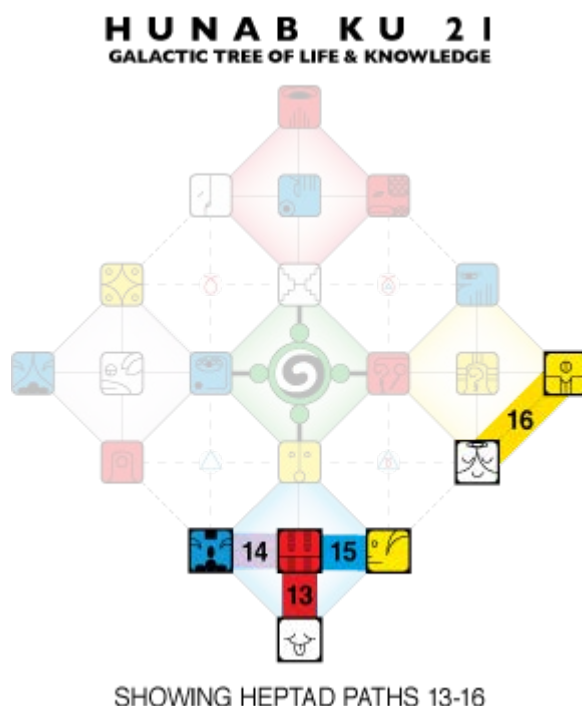

## Sincronicità dei Viaggiatori delle Stelle

*Benvenuti nella Luna Auto-Esistente!  
Ricapitolazione dei cicli in corso:*

- Anno (ciclo di 365 giorni): Anno della Tempesta Lunare Blu
- Rotazione Galattica (ciclo di 260 giorni): 46° Tzolkin dall'inizio del computo delle 13 Lune del Dreamspell (1987).
- Stagione (ciclo di 65 giorni): Stagione del Sole del Fuoco Universale: Spettro Galattico Giallo
- Castello (ciclo di 52 giorni): Castello Giallo del Sud del Dare: Corte dell'Intelligenza
- Luna (ciclo di 28 giorni): Luna Auto-Esistente della Forma – Quale Forma prenderà il mio Servizio?
- Onda Incantata (ciclo di 13 giorni): Onda Incantata del Guerriero Giallo dell'Intelligenza

## Codici dei Sentieri delle Eptadi nella Luna Auto-Esistente

Nel viaggio di 52 settimane attraverso i 52 Sentieri delle Eptadi di Hunab Ku 21, L'Albero Galattico della Vita e della Conoscenza, nella **Luna Auto-Esistente** attiviamo i seguenti Sentieri:

### Settimana 1 – Rossa – Inizia

Eptade 13: **Lo Spirito Evolve la Profezia**  
(giorni 1-7 della Luna Auto-Esistente / 18-24 ottobre)