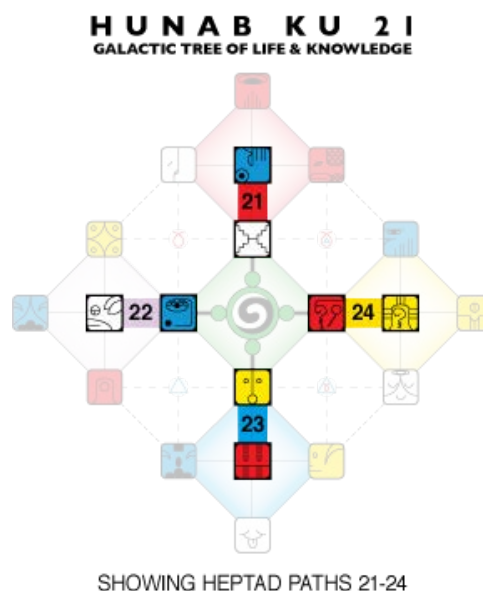

Codici dei Sentieri delle Eptadi della Luna Ritmica