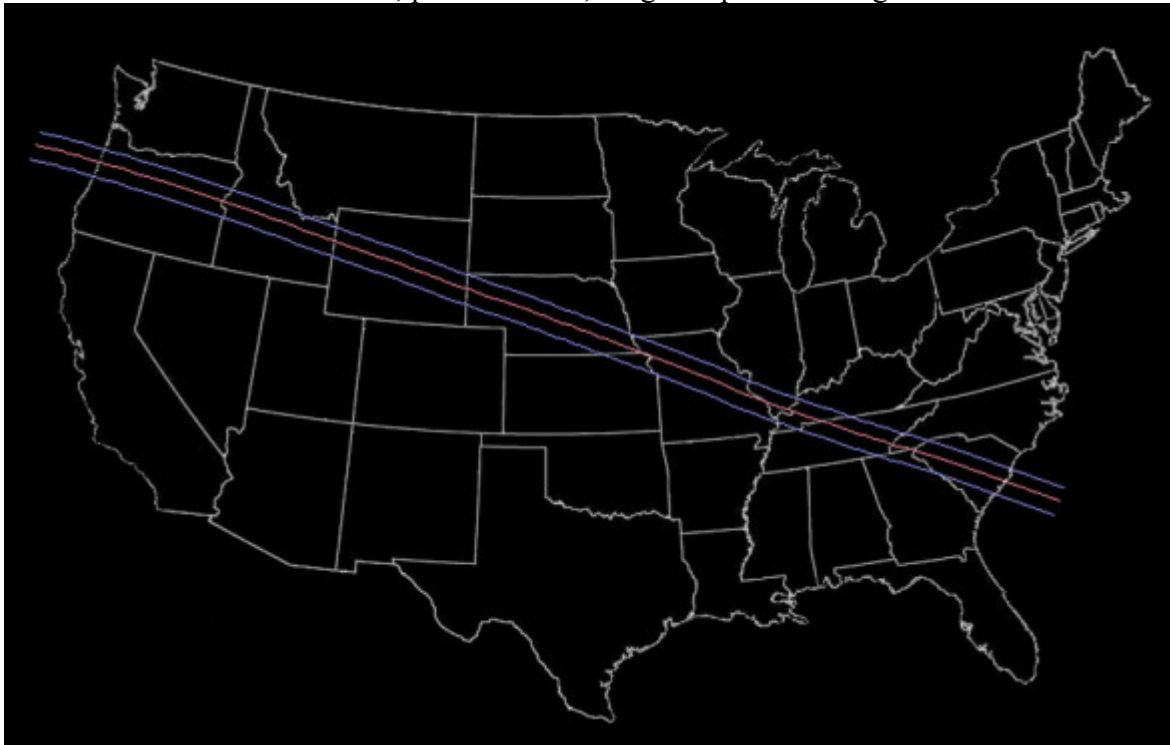

Nuovo Tzolkin/Eclissi Solare

Publicato sul blog della Regina Rossa il 24 Maggio 2017

<https://1320frequencyshift.com/2017/05/24/new-spinsolar-eclipse/>

Intessuto dal Drago dentro la Terra, il viaggio del Dreamspell umano ebbe inizio.

Tra **89** giorni si verificherà un'eclissi totale di sole. Gli occhi di tutto il mondo saranno puntati sugli USA il 21 agosto 2017 – Cane Cristallo Bianco, Kin **90**, per quella che è stata definita la *Great American Eclipse*.

L'eclisse totale di sole si verifica quando Sole, Luna e Terra sono allineati perfettamente

Il 21 agosto la Luna coprirà il Sole, oscurando buona parte degli USA. Sarà visibile dall'Oregon fino alla South Carolina, per 94 minuti, lungo un percorso largo circa 100 km.

L'ultima volta che un'eclisse ha interessato tutta la parte continentale degli USA bisogna risalire al 29 luglio 436, **1581** anni fa.

Notare che questo numero, 1581, indica l'ultimo anno prima della riforma gregoriana del calendario giuliano nel **1582**.