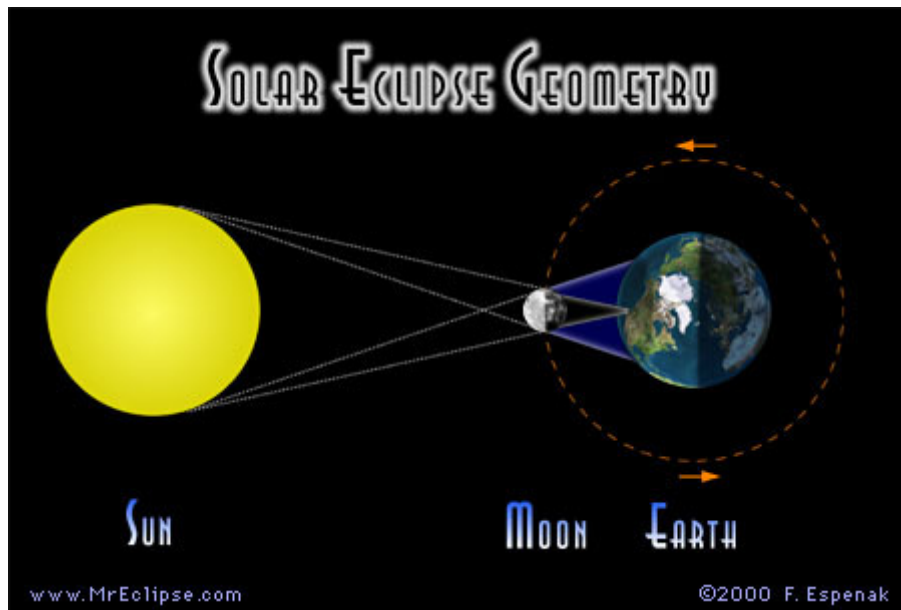

Ulteriori note sincroniche: l'Eclisse Solare arriva 26 (13 x 2) giorni dopo l'inizio del nuovo Anno Galattico: Seme Cristallo Giallo, Kin 64 (26 luglio 2017). Esattamente una rotazione galattica prima, nello stesso kin 64, si sono tenute le elezioni presidenziali USA (8 novembre 2016).

L'Eclisse Solare cade esattamente 9 mesi e 13 giorni dopo le elezioni presidenziali USA: 9.13 sono i numeri chiave delle profezie sia di Quetzalcoatl che di Pacal Votan.

Passarono esattamente 64 tra la nascita degli Illuminati di Baviera, nel Kin 153, ed il Kin 217, data della dichiarazione di indipendenza di 13 colonie dall'Inghilterra, che portò alla nascita degli Stati Uniti d'America. (1 maggio 1776 e 4 luglio 1776). Di tutte le bandiere nazionali esistenti (196), 64 hanno simboli religiosi. 64 è il numero chiave del codice dell'I Ching e del DNA.

L'eclisse solare di questo Kin 90 (9 x 10) arriva 9 rotazioni galattiche dopo la disincarnazione di José Argüelles/Valum Votan, 2340 + 1 giorni... la realizzazione dei Nove Signori del Tempo e del Destino. Nove dimensioni del tempo complete. Qualcosa di nuovo è sul punto di cominciare. L'eclisse solare è a 28 gradi nel Leone – la costellazione in cui una stella porta il nome di José Argüelles (vedi: <http://www.13lune.it/arguments.php?idArgs=138>)

L'essenza dell'informazione...non è il suo contenuto ma la sua risonanza. Ecco perché il sentire è così importante, sentire la risonanza dell'informazione in arrivo co-crea un campo risonante.

José Argüelles