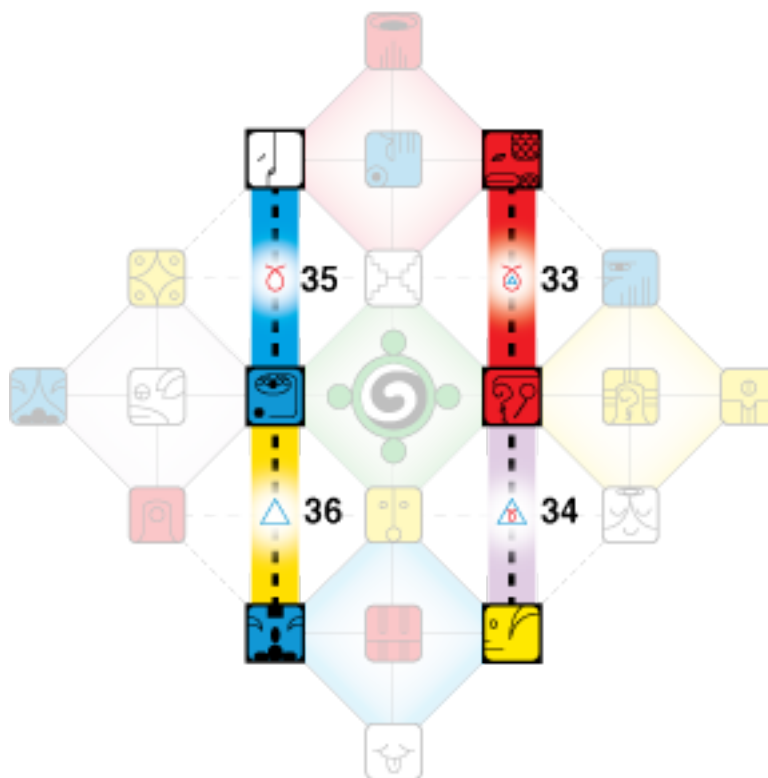

Nella geometria pulsar, il nono tono (e la nona Luna) rappresenta il terzo stadio del pulsar di quarta dimensione del tempo, 1-5-9-13. Il nono tono è la Torre Solare associata alla nove dimensioni del tempo.

Se apprezzi il nostro lavoro e vuoi sostenerlo, puoi fare una donazione:
<https://lawoftime.org/donate>

LUNA SOLARE DEL GIAGUARO

Sincronicità dei Viaggiatori delle Stelle

Come posso realizzare il mio proposito?

Benvenuti nella Luna Solare del Giaguaro! Ricapitolazione dei cicli in corso all'inizio di questa Luna:

- Anno (ciclo di 365 giorni): Anno della Luna Auto-Esistente Rossa
- Rotazione Galattica (ciclo di 260 giorni): 50° Tzolkin dall'inizio del computo delle 13 Lune del *Dreamspell* (1987).
- Stagione (ciclo di 65 giorni): Stagione del Cane dell'Amore: *Spettro Galattico Bianco*
- Castello (ciclo di 52 giorni): Castello Rosso dell'Est dell'Avviare: *Corte della Nascita*
- Luna (ciclo di 28 giorni): Luna Solare del Giaguaro dell'Intenzione – *Come posso realizzare il mio proposito?*
- Onda Incantata (ciclo di 13 giorni): Onda Incantata della Mano Blu della Realizzazione

Codici dei Sentieri delle Eptadi nella Luna Solare

HUNAB KU 21 GALACTIC TREE OF LIFE & KNOWLEDGE

SHOWING HEPTAD PATHS 33-36

Nel viaggio di 52 settimane attraverso i 52 Sentieri delle Eptadi in *Hunab Ku 21*, l'Albero Galattico della Vita e della Conoscenza, nella Luna **Solare** attiviamo i seguenti: