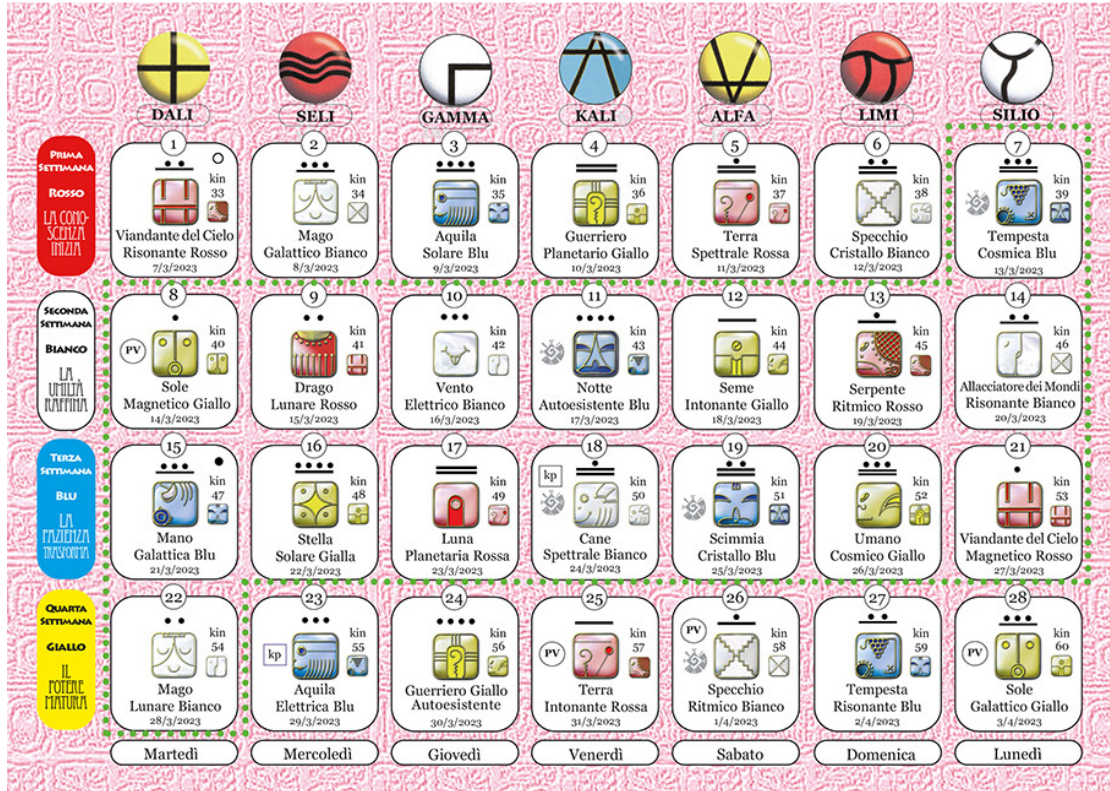

LUNA SOLARE DEL GIAGUARO

Sincronicità dei Viaggiatori delle Stelle

Come posso realizzare il mio proposito?

Benvenuti nella Luna Solare del Giaguaro! Ricapitolazione dei cicli in corso all'inizio di questa Luna:

- Anno (ciclo di 365 giorni): Anno della Luna Auto-Esistente Rossa
- Rotazione Galattica (ciclo di 260 giorni): 50° Tzolkin dall'inizio del computo delle 13 Lune del *Dreamspell* (1987).
- Stagione (ciclo di 65 giorni): Stagione del Cane dell'Amore: *Spettro Galattico Bianco*
- Castello (ciclo di 52 giorni): Castello Rosso dell'Est dell'Avviare: *Corte della Nascita*
- Luna (ciclo di 28 giorni): Luna Solare del Giaguaro dell'Intenzione – *Come posso realizzare il mio proposito?*
- Onda Incantata (ciclo di 13 giorni): Onda Incantata della Mano Blu della Realizzazione