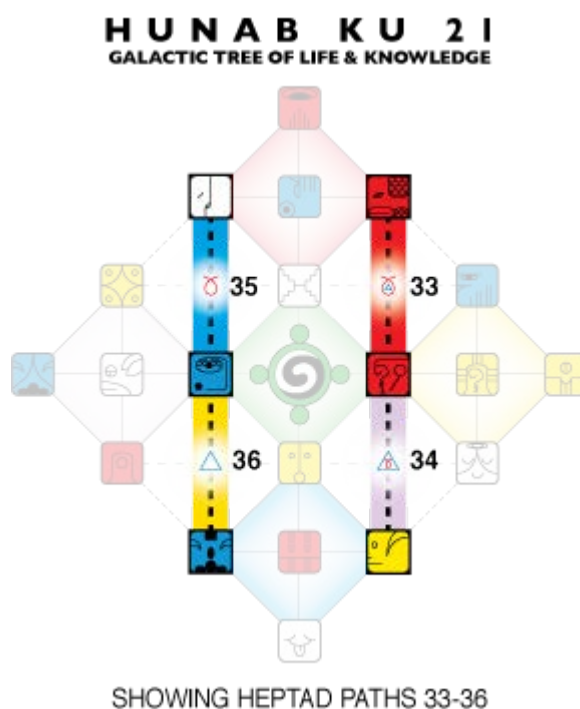

Sincronicità dei Viaggiatori delle Stelle

Benvenuti nella Luna Solare! Ricapitolazione dei cicli in corso:

- Anno (ciclo di 365 giorni): Anno della Tempesta Lunare Blu
- Rotazione Galattica (ciclo di 260 giorni): 47° Tzolkin dall'inizio del computo delle 13 Lune del Dreamspell (1987).
- Stagione (ciclo di 65 giorni): Stagione della Visione dell'Aquila: Spettro Galattico Blu
- Castello (ciclo di 52 giorni): Castello Nord del Passaggio: Corte della Morte
- Luna (ciclo di 28 giorni): Luna Solare del Giaguaro dell'Intenzione. Come posso raggiungere il mio proposito?
- Onda Incantata (ciclo di 13 giorni): Onda Incantata della Tempesta Blu dell'Auto-Generazione

Codici dei Sentieri delle Eptadi nella Luna Solare