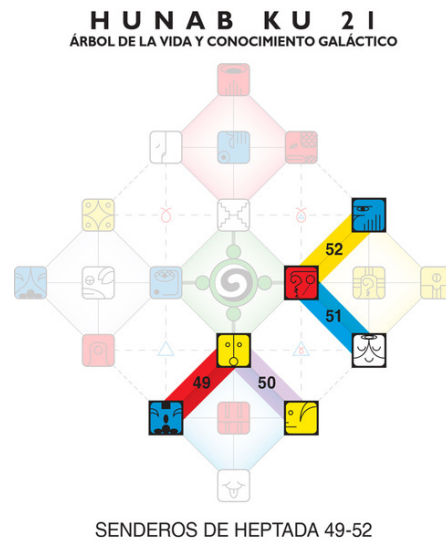

PER LA LEGGE DEL TEMPO?

[HTTPS://LAWOFTIME.ORG/DONATE/](https://lawoftime.org/donate/)

Sincronicità dei Viaggiatori delle Stelle

Benvenuti nella Luna Cosmica! Ricapitolazione dei cicli in corso:

- Anno (ciclo di 365 giorni): Anno del Mago Magnetico Bianco
- Rotazione Galattica (ciclo di 260 giorni): 46° Tzolkin dall'inizio del Computo delle 13 Lune del Dreamspell (1987).
- Stagione Galattica (ciclo di 65 giorni): Stagione della Visione dell'Aquila: Spettro Galattico Blu
- Castello (ciclo di 52 giorni): Castello Bianco Nord del Passaggio: Corte della Morte
- Luna (ciclo di 28 giorni): Luna Cosmica della Presenza della Tartaruga - Come posso espandere la mia allegria e il mio amore?
- Onda Incantata (ciclo di 13 giorni): Onda Incantata della Tempesta Blu della Autogenerazione

Codici dei Sentieri delle Eptadi della Luna Cosmica

Nel viaggio di 52 settimane attraverso i 52 Sentieri delle Eptadi dell'Albero della Vita e della Conoscenza Galattica di Hunab Ku 21, nella Luna Cosmica si attivano i seguenti Sentieri delle Eptadi: