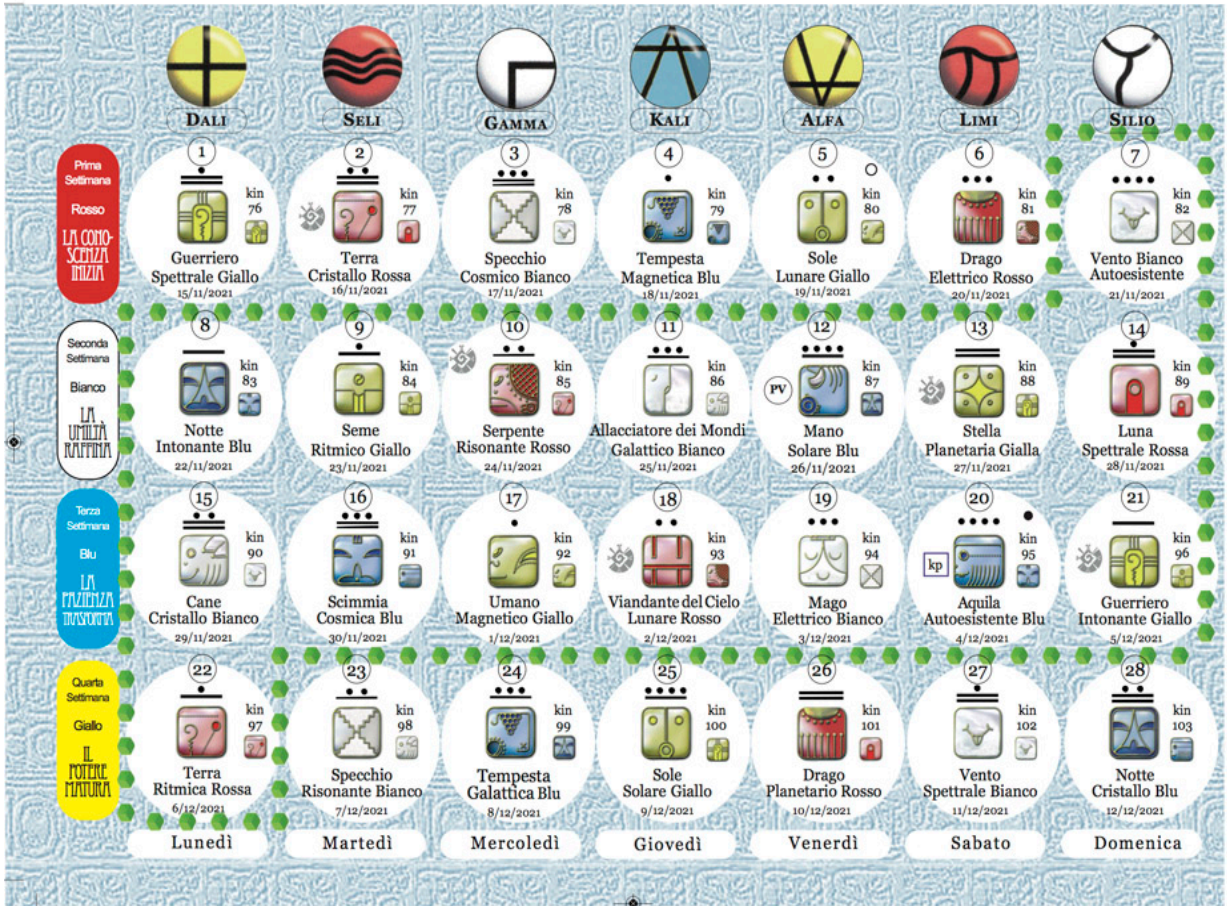

Sincronicità dei Viaggiatori delle Stelle

Benvenuti nella Luna Intonante!

Ricapitolazione dei cicli in corso all'inizio di questa Luna:

- Anno (ciclo di 365 giorni): **Anno del Seneme Elettrico Giallo**
- Rotazione Galattica (ciclo di 260 giorni): 48° Tzolkin dall'inizio del computo delle 13 Lune del Dreamspell (1987).
- Stagione (ciclo di 65 giorni): **Stagione Blu dell'Ovest dell'Aquila della Visione: Spettro Galattico Blu**
- Castello (ciclo di 52 giorni): **Castello Bianco del Nord del Passaggio: Corte della Morte**
- Luna (ciclo di 28 giorni): **Luna Intonante del Pavone della Radianza: Come posso irradiare il comando?**
- Onda Incantata (ciclo di 13 giorni): **Onda Incantata dell'Allacciatore dei Mondi della Morte**

Codici dei Sentieri delle Eptadi per la Luna Intonante