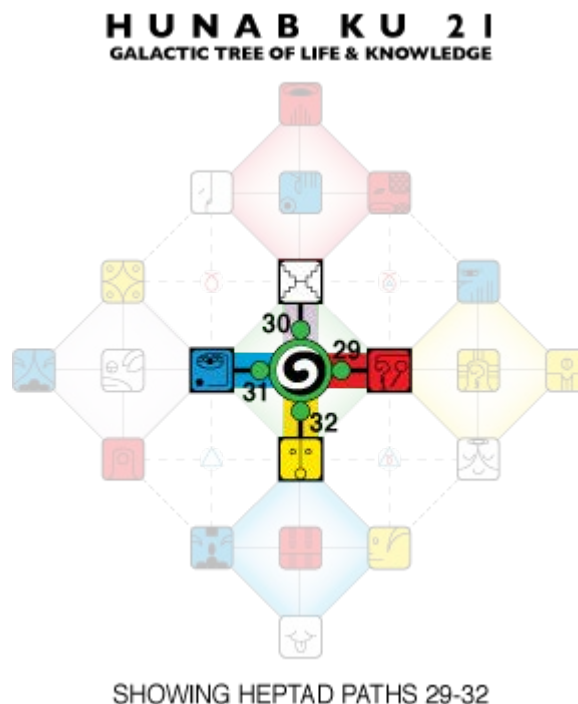

Sincronicità dei Viaggiatori delle Stelle

Benvenuti nella Luna Risonante!

Ricapitolazione dei cicli in corso all'inizio di questa Luna:

- Anno (ciclo di 365 giorni): Anno della Tempesta Lunare Blu
- Rotazione (ciclo di 260 giorni): 47° Tzolkin dall'inizio del computo delle 13 Lune del Dreamspell (1987).
- Stagione (ciclo di 65 giorni): Stagione della Visione dell'Aquila dell'Ovest: Spettro Galattico Blu
- Castello (ciclo di 52 giorni): Castello Bianco del Nord del Passaggio: Corte della Morte
- Luna (ciclo di 28 giorni): Luna Galattica del Falco dell'Integrità. Vivo ciò in cui credo?
- Onda Incantata (ciclo di 13 giorni): Onda Incantata del Viandante del Cielo Rosso dello Spazio
- •

Codici dei Sentieri della Eptadi nella Luna Galattica

Nel viaggio di 52 settimane attraverso i 52 Sentieri delle Eptadi di Hunab Ku 21, L'Albero Galattico della Vita e della Conoscenza, nella Luna **Galattica** attiviamo: