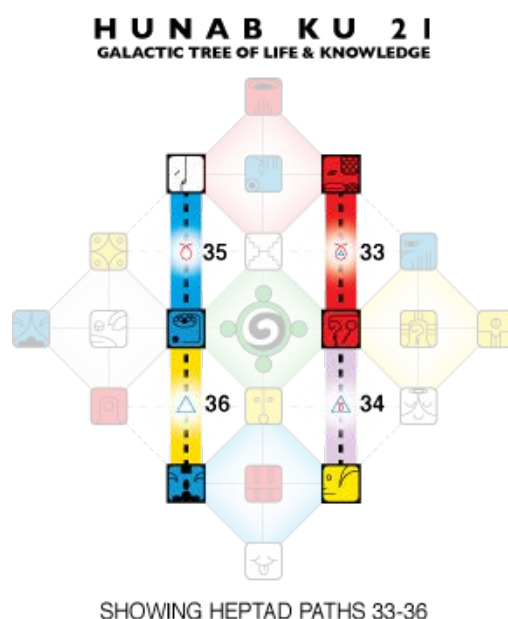

Codici dei Sentieri delle Eptadi nella Luna Solare

Nel viaggio di 52 settimane attraverso i 52 Sentieri delle Eptadi di *Hunab Ku 21*, *L'Albero Galattico della Vita e della Conoscenza*, nella Luna **Solare** attiviamo:

Settimana 1 – Rossa – Inizia

Eptade 33: Il **Sesso** Elettrifica la **Navigazione**.
(Dali 1 - Silio 7 / 7-13 marzo)

Settimana 2 – Bianca – Raffina

Eptade 34: La **Navigazione** Elettrifica la **Saggezza**.
(Dali 8 - Silio 14 / Mar 14-20)

Settimana 3 – Blu – Trasforma

Eptade 35: La **Morte** Elettrifica l'**Auto-generazione**.
(Dali 15 - Silio 21 / 21-27 marzo)

Settimana 4 - Gialla – Matura

Eptade 36: L'**Auto-generazione** Elettrifica la **Magia**.
(Dali 22 - Silio 28 / 28 marzo - 3 aprile)

"Tin Kinantah" è la parola Maya che designa quello che la Legge del Tempo definisce telepatia **biosolare**: chi ha ottenuto la telepatia **solare**, dando inizio all'attuazione dell'evoluzione della coscienza **solare**. Notare come tutti i Sentieri delle Eptadi di questa Luna **Solare** si trovano all'interno dei due canali verticali primari che connettono i chakra del terzo occhio, del cuore e del sacro attraverso il *campo di forza di attrazione magnetica Vulom*, la cui meditazione