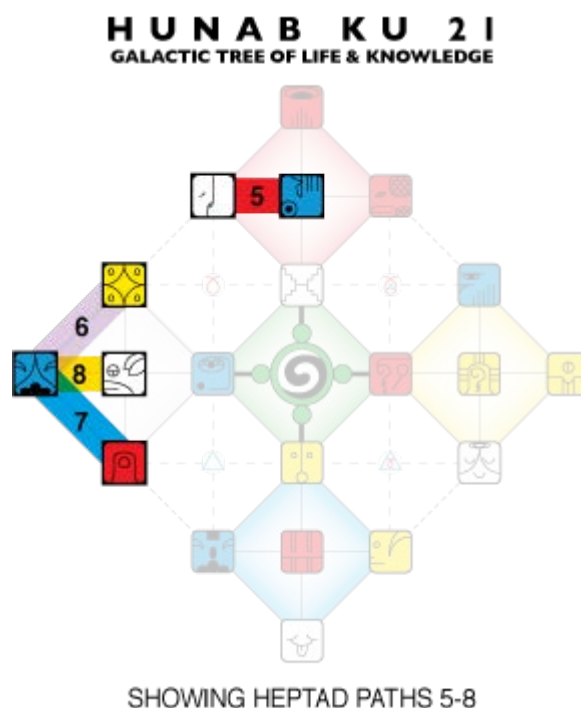

Codici dei Sentieri delle Eptadi nella Luna Lunare

Nel viaggio di 52 settimane attraverso i 52 Sentieri delle Eptadi di *Hunab Ku 21*, *L'Albero Galattico della Vita e della Conoscenza*, nella Luna **Lunare** attiviamo i seguenti Sentieri:

Settimana 1 – Rossa – Inizia

Eptade 5: La **Morte** Evolve la **Conoscenza**
(giorni 1-7 della Luna Lunare / 23-29 agosto)

Settimana 2 – Bianca – Raffina

Eptade 6: **Sognare** Evolve l'**Arte**
(giorni 8-14 della Luna Lunare / 30 agosto – 5 settembre)

Settimana 3 – Blu – Trasforma

Eptade 7: **Sognare** Evolve la **Purezza**
(giorni 15-21 della Luna Lunare / 6-12 settembre)

Settimana 4 – Gialla - Matura

Eptade 8: **Sognare** Evolve l'**Amore**
(giorni 22-28 della Luna Lunare / 13-19 settembre)