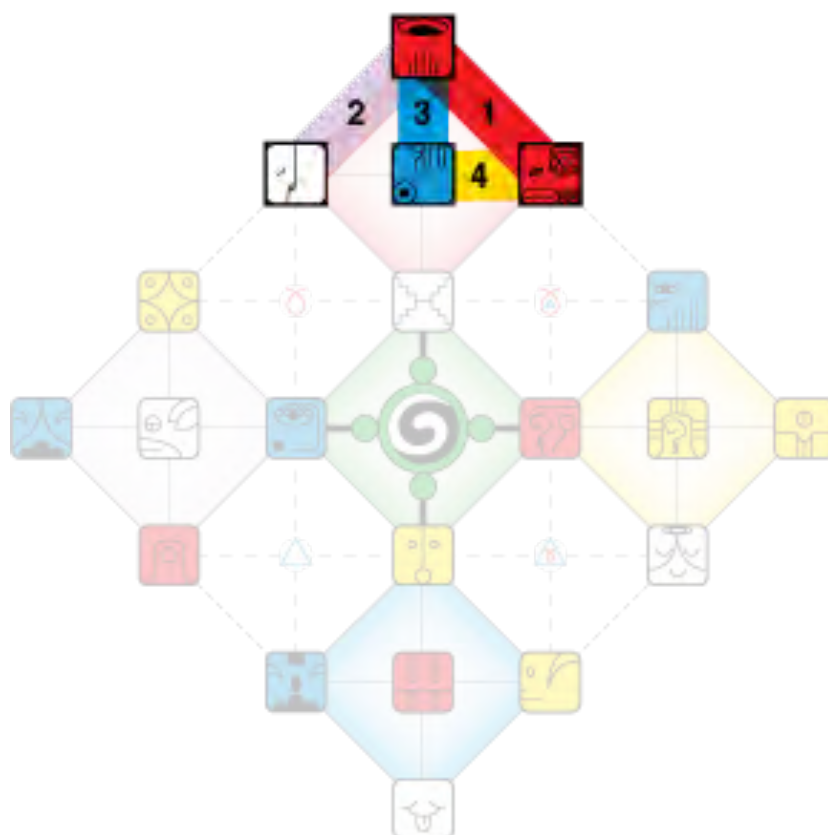

Sincronicità dei Viaggiatori delle Stelle

Benvenuti nella Luna Magnetica!

Ricapitolazione dei cicli in corso:

Anno (ciclo di 365 giorni): Anno del Mago Magnetico Bianco

Rotazione Galattica (ciclo di 260 giorni): 44° Tzolkin dall'inizio del computo delle 13 Lune del Dreamspell (1987).

Stagione (ciclo di 65 giorni): Stagione del Cane dell'Amore: Spettro Galattico Bianco

Castello (ciclo di 52 giorni): Castello Rosso dell'Est dell'Avviare: Corte della Nascita

Luna (ciclo di 28 giorni): Luna Magnetica del Pipistrello del Proposito. Qual è il mio proposito?

Onda Incantata (ciclo di 13 giorni): Onda Incantata del Mago Bianco della Atemporalità

Codici dei Sentieri delle Eptadi nella Luna Magnetica

HUNABKU 21
GALACTIC TREE OF LIFE & KNOWLEDGE

SHOWING HEPTAD PATHS 1-4

Nel viaggio di 52 settimane lungo i 52 Sentieri delle Eptadi di Hunab Ku 21, L'Albero Galattico della Vita e della Conoscenza, nella Luna Magnetica attiviamo i seguenti Sentieri:

Settimana 1 - Rossa - Inizia