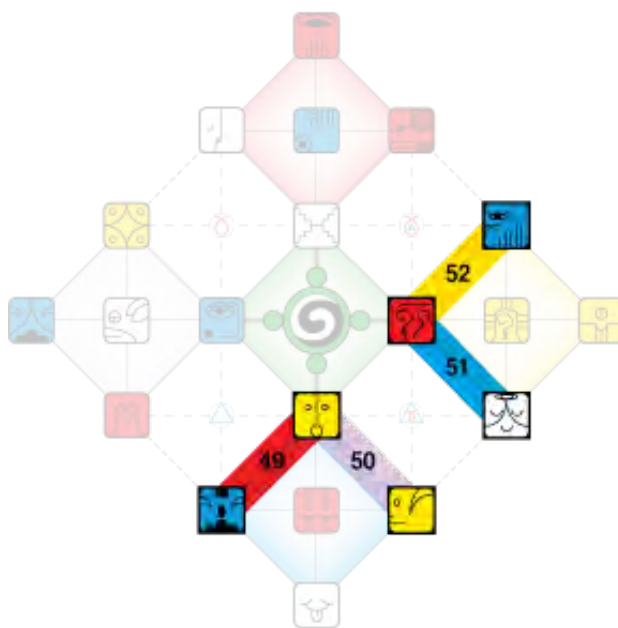

HUNAB KU 21

GALACTIC TREE OF LIFE & KNOWLEDGE

SHOWING HEPTAD PATHS 49-52

Nel viaggio di 52 settimane attraverso i 52 Sentieri delle Eptadi di Hunab Ku 21, l'Albero Galattico della Vita e della Conoscenza, nella Luna **Cosmica** attiviamo i seguenti Sentieri delle Eptadi:

Settimana 1 – Rossa - Inizia

Eptade 49: **L'Illuminazione** Trasmette il Fuoco Universale della **Magia**

(Dali 1 - Silio 7 della Luna Cosmica / 27 giugno -3 luglio)

Settimana 2 – Bianca - Raffina

Eptade 50: **L'Illuminazione** Trasmette il Fuoco Universale della **Saggezza**

(Dali 8 - Silio 14 della Luna Cosmica / 4-10 luglio)

Settimana 3 – Blu - Trasforma

Eptade 51: **La Navigazione** Trasmette la Sincronizzazione della **Atemporalità**

(Dali 15 - Silio 21 della Luna Cosmica/ 11-17 luglio)

Settimana 4 – Gialla - Matura

Eptade 52: **La Navigazione** Trasmette la Sincronizzazione della **Visione** (Dali 22 - Silio 28 della Luna Cosmica / 18-24 luglio)