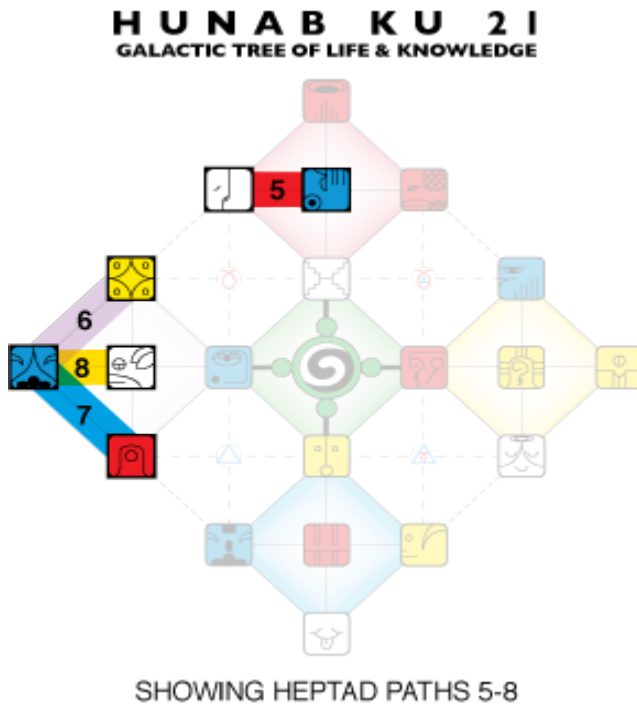

Benvenuti nella Luna Lunare! Ricapitolazione dei cicli in corso all'inizio di questa Luna:

- Anno (ciclo di 365 giorni): Anno della Luna Auto-Esistente Rossa
- Rotazione Galattica (ciclo di 260 giorni): 49° Tzolkin dall'inizio del computo delle 13 Lune del *Dreamspell* (1987).
- Stagione Galattica (ciclo di 65 giorni): Stagione Blu dell'Ovest dell'Aquila della Visione: Spettro Galattico Blu
- Castello (ciclo di 52 giorni): Castello Bianco del Nord del Passaggio: Corte della Morte
- Luna (ciclo di 28 giorni): Luna Lunare dello Scorpione della Sfida – *Qual è la mia Sfida?*
- Onda Incantata (ciclo di 13 giorni): Onda Incantata dell'Umano Giallo del Libero Arbitrio

Codici dei Sentieri delle Eptadi nella Luna Lunare