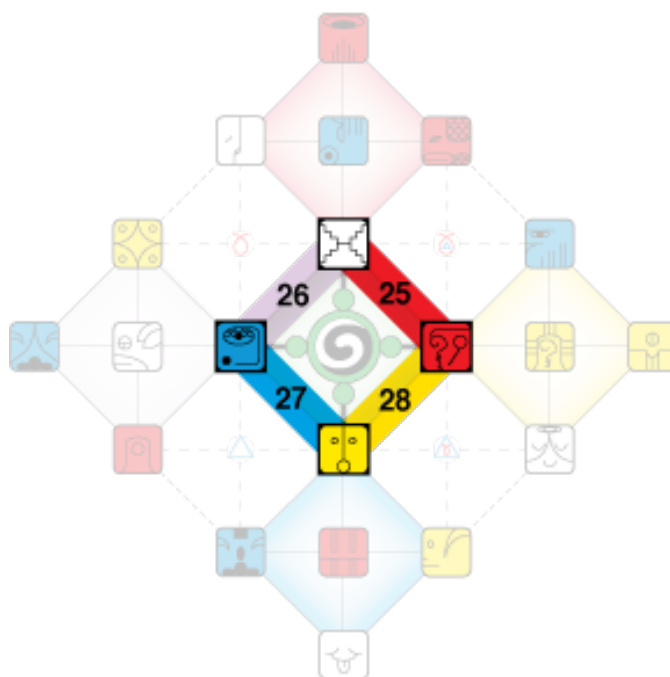

## LUNA RISONANTE DELLA SCIMMIA DELLA SINTONIA

### Sincronicità dei Viaggiatori delle Stelle

*Benvenuti nella Luna Risonante! Ricapitolazione dei cicli in corso all'inizio di questa Luna:*

- Anno (ciclo di 365 giorni): Anno del **Seme Elettrico Giallo**
- Rotazione Galattica (ciclo di 260 giorni): 48° Tzolkin dall'inizio del computo delle 13 Lune del Dreamspell (1987).
- Stagione (ciclo di 65 giorni): **Stagione Sud del Fuoco Universale: Spettro Galattico Giallo**
- Castello (ciclo di 52 giorni): **Castello Blu Ovest del Bruciare: Corte della Magia**
- Luna (ciclo di 28 giorni): Luna Risonante della Sintonia – Come posso sintonizzare il mio servizio con gli altri?
- Onda Incantata (ciclo di 13 giorni): **Onda Incantata della Scimmia Blu della Magia**

### Codici dei Sentieri delle Eptadi per la Luna Risonante

## HUNAB KU 21

GALACTIC TREE OF LIFE & KNOWLEDGE

SHOWING HEPTAD PATHS 25-28

Nel viaggio di 52 settimane attraverso i 52 Sentieri delle Eptadi di *Hunab Ku 21*, *l'Albero Galattico della Vita e della Conoscenza*, nella Luna **Risonante** attiviamo i seguenti Sentieri: