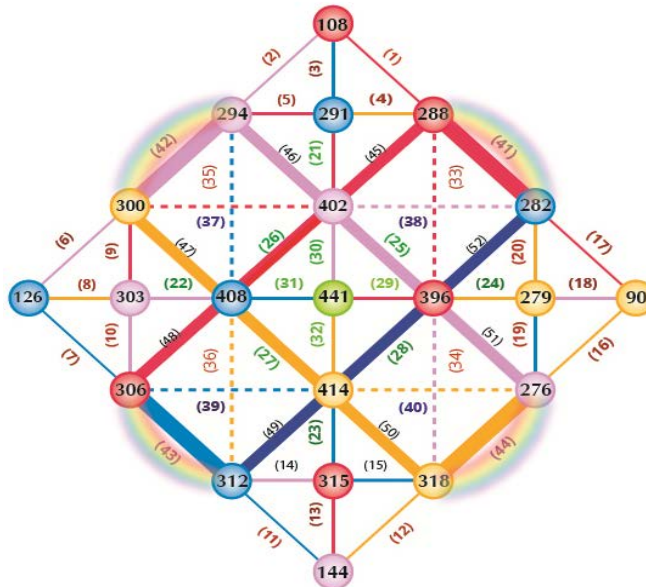

Sincronicità dei Viaggiatori delle Stelle

Benvenuti nella Luna Spettrale! Ricapitolazione dei cicli in corso:

- Anno (ciclo di 365 giorni): Anno del Mago Magnetico Bianco
- Rotazione Galattica (ciclo di 260 giorni): 46° Tzolkin dall'inizio del computo delle 13 Lune del Dreamspell (1987).
- Stagione (ciclo di 65 giorni): Stagione del Nord del Cane dell'Amore: Spettro Galattico Bianco
- Castello (ciclo di 52 giorni): Castello Rosso dell'Est dell'Avviare: Corte della Nascita
- Luna (ciclo di 28 giorni): Luna Spettrale del Serpente – Come posso liberarmi e lasciar andare?
- Onda Incantata (ciclo di 13 giorni): Onda Incantata della Mano Blu della Realizzazione

<https://www.youtube.com/watch?v=FI4dhjyy3Qk>
(video musicale Dream Circle)

Codici dei Sentieri delle Eptadi nella Luna Spettrale

HUNAB KU 21
SENDEROS DE LA LUNA 11
HEPTADAS 41-44

SIGUE LA SECUENCIA DE COLORES
ROJO-BLANCO-AZUL-AMARILLO

Nel viaggio di 52 settimane attraverso i 52 Sentieri delle Eptadi di Hunab Ku 21, L'Albero Galattico della Vita e della Conoscenza, nella **Luna Spettrale** attiviamo i seguenti Sentieri:

Settimana 1 – Rossa – Inizia