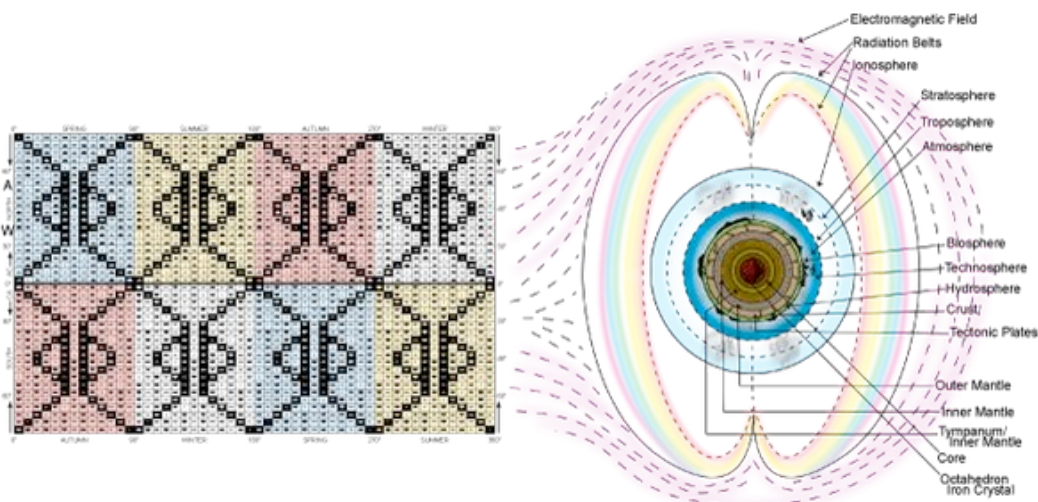

La Terra è un sistema altamente evoluto, i cui cicli evolutivi sono determinati attraverso le operazioni di una matrice/nucleo cristallino sincronizzata con le operazioni del **Banco Psi**, la specifica matrice di memoria cosmica del pianeta. Il Banco Psi contiene quello che Peter Russell chiama il *Cervello Globale* e quello che Rupert Sheldrake definisce il *Campo Morfogenetico*.

Grazie alla chiarezza di tali funzioni, la Terra diventa l'organismo radiante che canalizza le direttive della Galassia per il bene del nodo galattico di cui il nostro sistema solare è il centro.

Tra le funzioni della matrice radiale è importante tenere a mente che vi è una simultaneità di impulso e *feedback*. Ciò comporta che non vi sono priorità tra i flussi di informazione. **La memoria proveniente dal futuro è uguale a quella del passato.** Passato e futuro sono collegati da una “linea diretta della memoria”, o *Zuvuya*.

Zuvuya definisce un circuito in cui ogni fenomeno o esperienza sensoriale ritorna su se stesso; è **la strada che prende il Mondo per Tornare alle Origini.** Zuvuya descrive anche il 13° cielo, quello più alto, il cielo delle origini cosmiche. Specificamente, Zuvuya è il nome di un luogo mitico dell’ovest, Tollan-Zuvuya, il sito delle origini terrestri dell’intelligenza.

La matrice cristallo della Terra fu coscientemente attivata con la Convergenza Armonica, il 16 e 17 agosto 1987. La successiva attivazione-chiave avvenne il 21 dicembre 2012. A quel punto è successo qualcosa nella matrice del tempospazio, ma non quello che in molti si aspettavano. Si è prodotta una frattura e la Nave del Tempo Terra è entrata in una fase di instabilità in cui le linee del tempo sono frammentate.