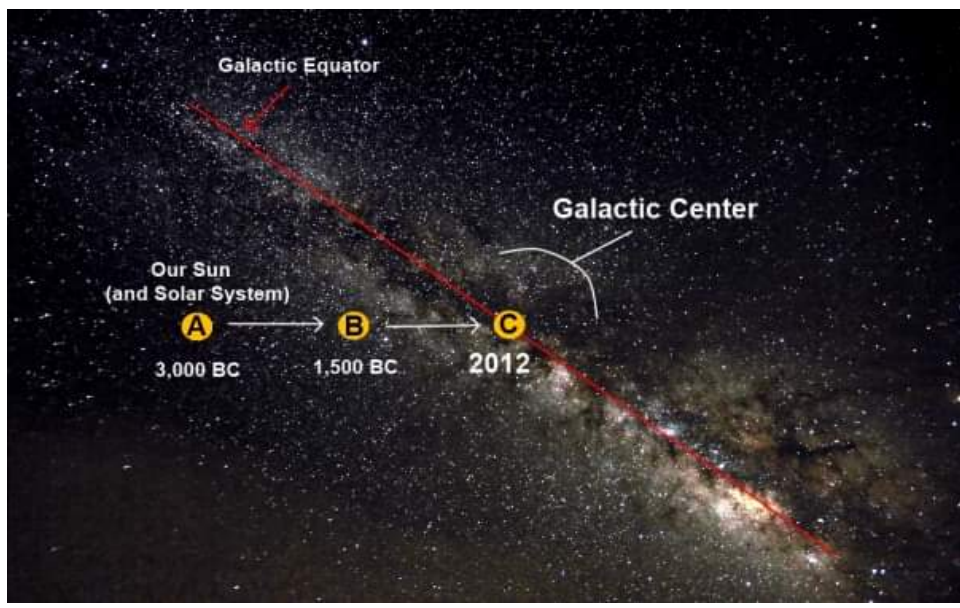

18/12/2021 (OMEGA): L'ultimo giorno di questo passaggio di 19 giorni del Sole attraverso la costellazione del "Guaritore/Serpentario" corrisponde precisamente al 6° giorno della 6^a Luna dell'anno e al Kin 109, Luna 5 nel computo galattico: il 5° giorno del ciclo di 13 giorni codificato dal segno solare n.5 (l'Onda Incantata del Serpente della Forza Vitale).

È importante notare che il 5° giorno del passaggio del Sole attraverso la 13^a costellazione del "Serpentario" (4 dicembre 2021) è rafforzato da un'eclissi TOTALE di Sole!

L'ALLINEAMENTO MASTER 12.12:13.13 NEL TEMPO-SPAZIO

Il 13° giorno del passaggio del Sole attraverso la 13^a Costellazione corrisponde OGNI ANNO al 12 dicembre (12.12) nel calendario gregoriano! Un PERFETTO allineamento numerico MASTER tra 13.13 e 12.12 !!

12.12 segna anche l'ultimo giorno di questa 5^a Luna dell'anno e la Perfetta Intersezione Aurea dell'anno delle 13 Lune: 5:8:13 !!!

Questi allineamenti nel tessuto del Tempo e dello Spazio sono un perfetto preambolo al punto del solstizio, 21/12/2021, e al completamento profetico di 9 anni dalla fine del 13° Baktun del Lungo Computo Maya.