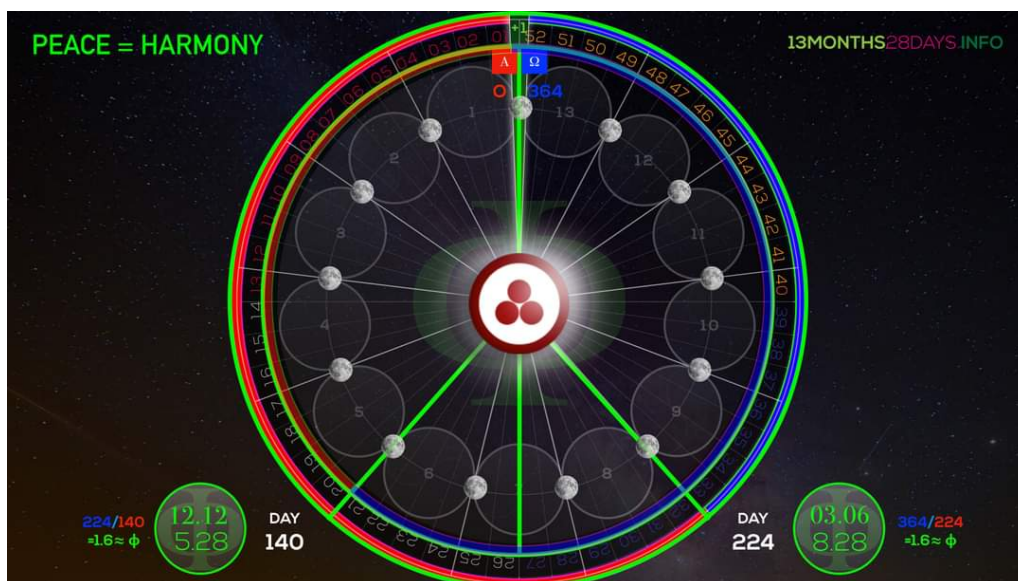

TRANSITO DAL CUORE DELLA 5^a LUNA A LUNA 5

Analizziamo il transito del Sole attraverso la 13^a Costellazione in maggior dettaglio sotto la lente dell'ordine sincronico:

30/11/2021 (ALFA): nel computo Galattico di 260 giorni, il primo giorno di questo transito solare attraverso la 13^a costellazione è sincronizzato con il 13° giorno del 7° ciclo di 13 giorni della Matrice Tzolkin: Kin 91 – Scimmia 13. Nel computo delle 13 Lune di 28 Giorni, corrisponde al 16° giorno della 5^a Luna dell'Anno delle 13 Lune.

18/12/2021 (OMEGA): L'ultimo giorno di questo passaggio di 19 giorni del Sole attraverso la costellazione del "Guaritore/Serpentario" corrisponde precisamente al 6° giorno della 6^a Luna dell'anno e al Kin 109, Luna 5 nel computo galattico: il 5° giorno del ciclo di 13 giorni codificato dal segno solare n.5 (l'Onda Incantata del Serpente della Forza Vitale).

È importante notare che il 5° giorno del passaggio del Sole attraverso la 13^a costellazione del "Serpentario" (4 dicembre 2021) è rafforzato da un'eclissi TOTALE di Sole!

L'ALLINEAMENTO MASTER 12.12:13.13 NEL TEMPO-SPAZIO

Il 13° giorno del passaggio del Sole attraverso la 13^a Costellazione corrisponde OGNI ANNO al 12 dicembre (12.12) nel calendario gregoriano! Un PERFETTO allineamento numerico MASTER tra 13.13 e 12.12 !!

12.12 segna anche l'ultimo giorno di questa 5^a Luna dell'anno e la Perfetta Intersezione Aurea dell'anno delle 13 Lune: 5:8:13 !!!

Questi allineamenti nel tessuto del Tempo e dello Spazio sono un perfetto preambolo al punto del solstizio, 21/12/2021, e al completamento profetico di 9 anni dalla fine del 13° Baktun del Lungo Computo Maya.