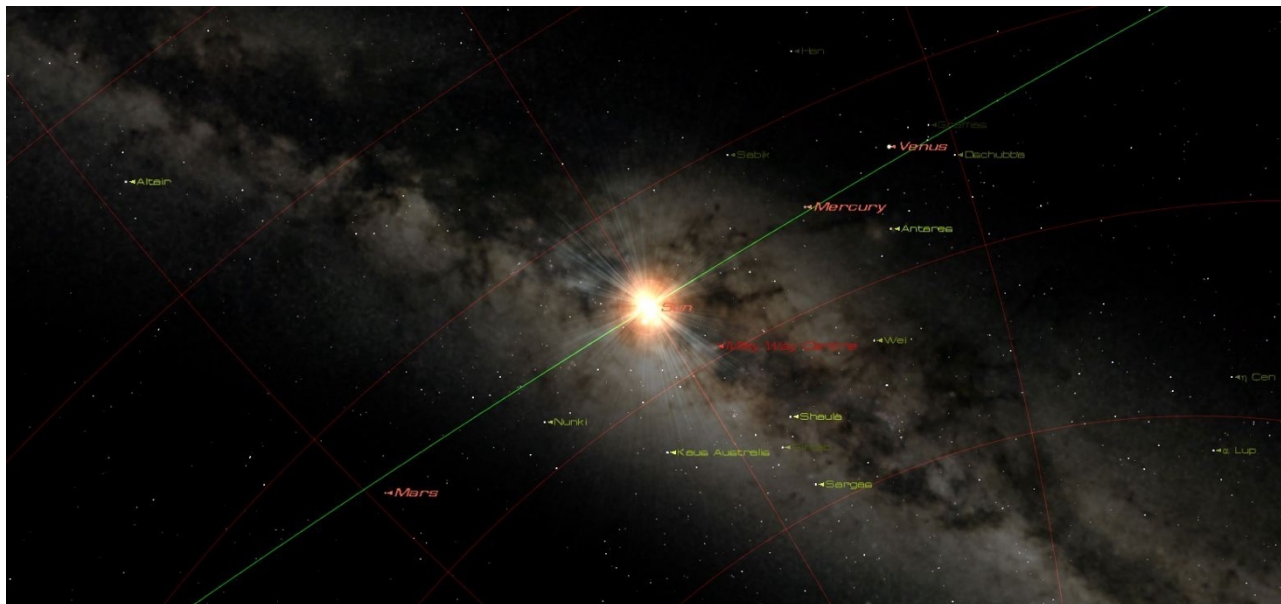

ALLINEAMENTO CON IL CENTRO DELLA GALASSIA: IL POTERE DI GUARIGIONE DEL NUMERO 13 ATTRAVERSO IL TEMPO E LO SPAZIO

Testo originale:

<https://www.facebook.com/groups/harmonicconvergence2028/posts/4910490732351354/?mibextid=HsNCOg>

(NdT: anche se il testo è dell'anno scorso, le sincronicità evidenziate si riferiscono ad ogni anno e ad ogni data – tranne quella del kin, che quest'anno è diverso)

Ogni anno questo periodo segna il passaggio del Sole nell'area del cielo che si allinea con Centro della Galassia. Il Centro della Galassia è il centro intorno al quale ruota la Via Lattea. È localizzato in direzione delle costellazioni Sagittario, Ofiuco e Scorpione, la zona in cui la Via Lattea appare più luminosa.

Il fascino esercitato da quest'area del cielo risale all'antichità... Era considerato da molte culture ancestrali come il "Portale degli Dei"... I Maya lo vedevano come "l'Utero della Galassia" e pertanto era associato alla fonte cosmica delle Acque Sacre... Nelle parole di José Arguelles, corrisponde alla "mitica Xibalba, il luogo dell'Inframondo, o della manifestazione e delle prove eroiche della mortalità".

IL SOLE ENTRA NELLA 13^a COSTELLAZIONE...

Secondo il calendario degli eventi astronomici di Guy Ottewell, il Sole è entrato il 30 novembre nella 13^a Costellazione di Ofiuco (o "Serpentario") e ne uscirà il 18 dicembre.