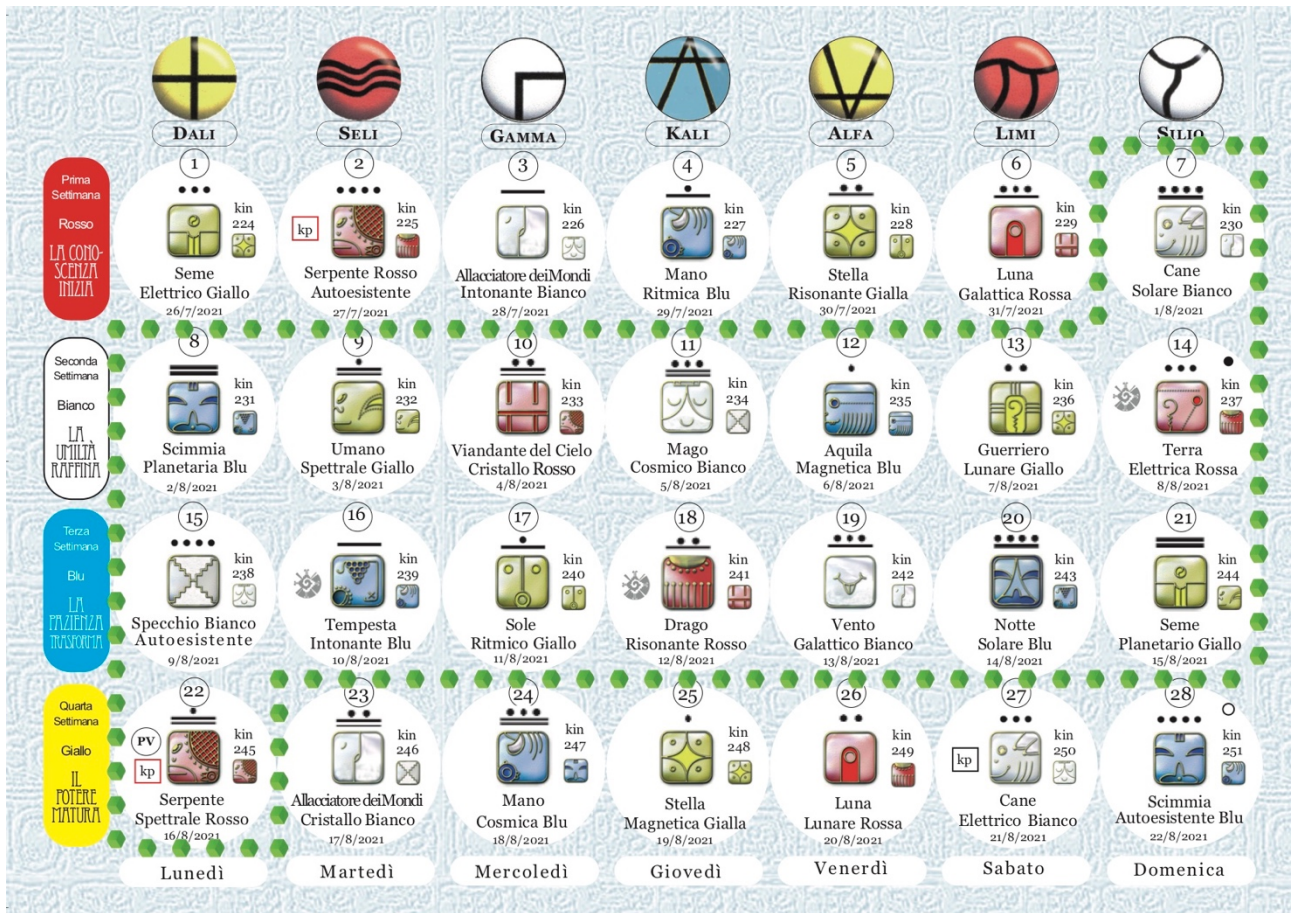

Il Seme, o “L’Innocente”, è il quarto archetipo di Hunab 21. “*L’Innocente inizia la fioritura dell’Intelligenza Cosmica.*”

In Hunab Ku 21, L’Innocente apre il Quarto Portale di Luce nella Corte dell’Esploratore (Guerriero).

Questo è il secondo anno nella mappa della visione dei 9 anni, e corrisponde alla seconda dimensione del tempo: Ascensione Cosmica.

Qui di seguito potete scaricare gratuitamente *Avatar di O.M.A.*, il background mitico della Legge del Tempo. Grazie a Ik Nehuen e a Belen in Argentina per la loro visione ispirata:

<https://lawoftime.org/donate/>

Sincronicità dei Viaggiatori delle Stelle

Benvenuti nella Luna Magnetica! Ricapitolazione dei cicli in corso all'inizio di questa Luna:

- Anno (ciclo di 365 giorni): **Anno del Seme Elettrico Giallo**
- Rotazione Galattica (ciclo di 260 giorni): 47° Tzolkin dall'inizio del computo del Dreamspell delle 13 Lune (1987).
- Stagione (ciclo di 65 giorni): **Stagione Rossa dell'Est del Serpente della Forza Vitale: Spettro Galattico Rosso**
- Castello (ciclo di 52 giorni): **Castello Verde Centrale dell'Incantare: Corte della Matrice**
- Luna (ciclo di 28 giorni): Luna Magnetica del Proposito: Qual è il mio proposito?