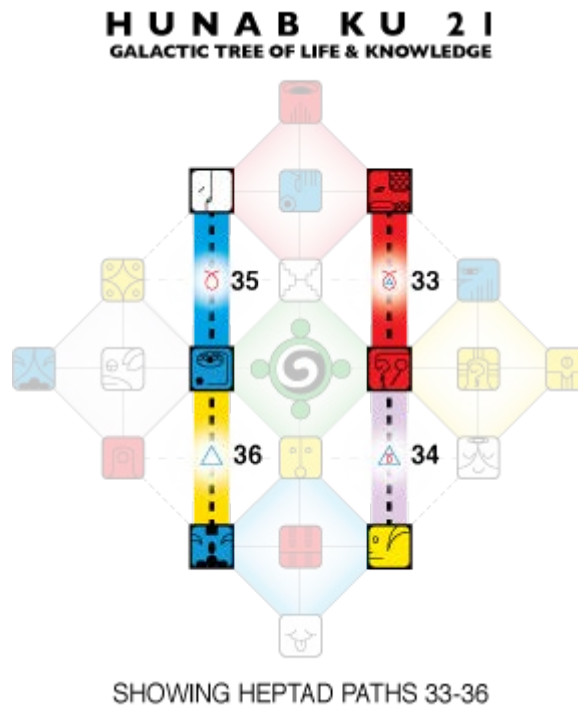

- Anno (ciclo di 365 giorni). Anno della Luna Cosmica Rossa.
- Rotazione Galattica (ciclo di 260 giorni): 44° Tzolkin dall'inizio del computo Dreamspell delle 13 Lune (1987).
- Stagione (ciclo di 65 giorni): Stagione Gialla del Sole dell'Illuminazione: Spettro Galattico Giallo

Quest'onda incantata terminerà con il Kin 156, Guerriero Cosmico Giallo (giorno 24 di questa Luna / 30 marzo).

**Kali 25 - Kin 157, Terra Magnetica Rossa (31 mar)**

Oggi iniziano sia i 52 giorni del Castello Giallo del Dare, Corte dell'Intelligenza, sia i 13 giorni dell'Onda Incantata della Terra Rossa della Navigazione, la 13<sup>a</sup> onda incantata dello Tzolkin, onda Rossa di Iniziazione di questo castello: *la tribù della Terra inizia il Dare grazie al potere della Navigazione. Verità di Urano solare ricordata...*

## Codici dei Sentieri delle Eptadi nella Luna Solare

Nel viaggio di 52 settimane attraverso i 52 Sentieri delle Eptadi di Hunab Ku 21 – L’Albero Galattico della Vita e della Conoscenza, nella Luna **Solare** attiviamo i seguenti sentieri:

### Settimana 1 – Rossa – Inizia

**Eptade 33: Il Sesso Elettrifica la Navigazione.**

(Dali 1 - Silio 7 / 7-13 mar)