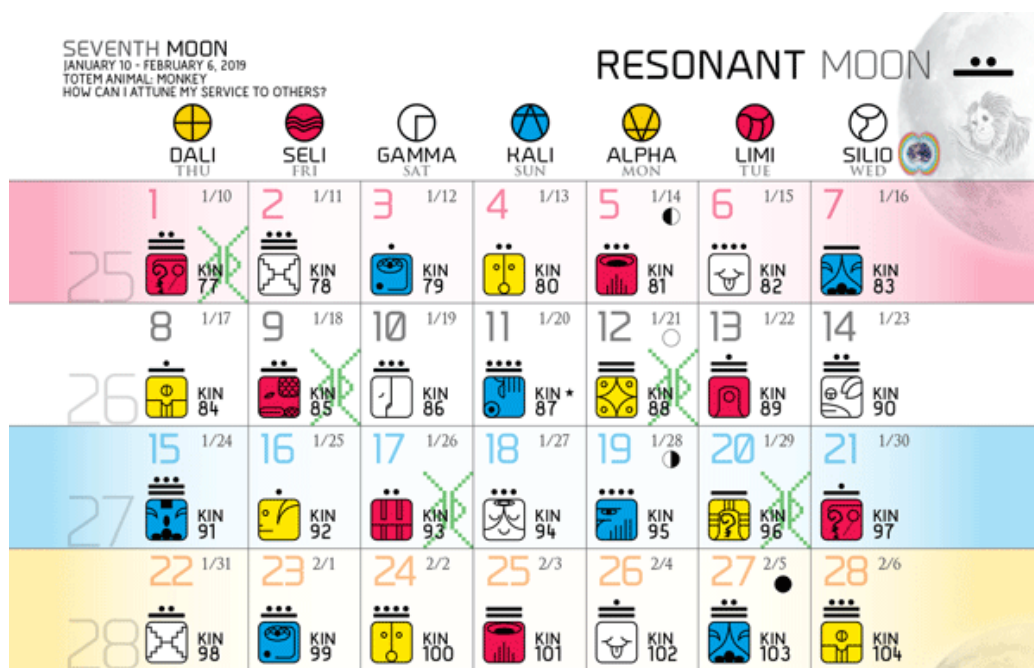

Nel giorno 15 della Luna Risonante mancheranno 182 giorni al Giorno Fuori dal Tempo, 25 luglio 2019, Kin 13.

Sei invitato ad unirti a noi a Teotihuacan quel giorno e il giorno successivo, il Capodanno del nuovo Anno Galattico, Mago Magnetico Bianco.

Unisciti a noi il 26 luglio nel Forum per il Futuro a Teotihuacan:

"Il Luogo in cui gli Uomini Ricevono i Loro Poteri Divini."

L'evento, che durerà tutto il giorno, sarà focalizzato sull'imprinting della noosfera con le forme-pensiero più elevate, dirette verso il mondo che vogliamo creare.

Sincronicità dei Viaggiatori delle Stelle

Dali 1 - Kin 77, Terra Cristallo Rossa (10 gennaio)

Benvenuti nella Luna Planetaria! In questa Luna ci sono **quattro portali di attivazione galattica**.

Ricapitolazione dei cicli in corso:

- Anno (ciclo di 365 giorni): Anno della Luna Cosmica Rossa.
- Rotazione Galattica (ciclo di 260 giorni): 44° Tzolkin dall'inizio del computo delle 13 Lune del Dreamspell (1987).
- Stagione Galattica (ciclo di 65 giorni): Stagione Blu della Visione: Spettro Galattico Blu
- Castello (ciclo di 52 giorni): Castello Bianco del Nord del Passaggio: Corte della Morte – Raffina il Guerriero
- Luna (ciclo di 28 giorni): Luna Risonante della Sintonia – Come posso sintonizzare il mio servizio agli altri?
- Onda Incantata (ciclo di 13 giorni): Onda Incantata dell'Allacciatore dei Mondi Bianco della Morte